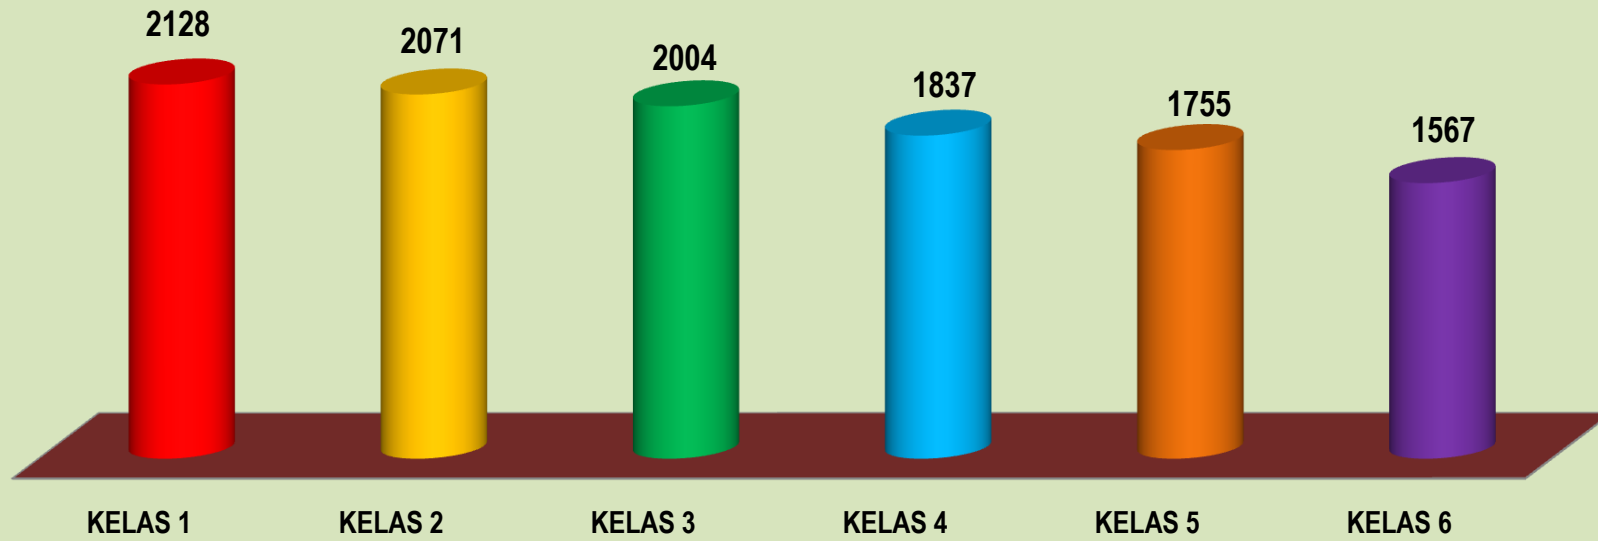

Tabel 3.8

Data Jumlah Siswa MI Semester Ganjil TP. 2015-2016

Tahun 2015

NO	KABUPATEN	KELAS 1	KELAS 2	KELAS 3	KELAS 4	KELAS 5	KELAS 6	JUMLAH
1	Kota Gorontalo	467	420	428	379	358	335	2387
2	Gorontalo	735	746	749	667	654	575	4126
3	Boalemo	274	281	242	224	197	195	1413
4	Bonebolango	230	219	191	190	205	179	1214
5	Pohuwato	207	194	197	197	185	130	1110
6	Gorontalo Utara	215	211	197	180	156	153	1112
<b>PROVINSI GORONTALO</b>		<b>2128</b>	<b>2071</b>	<b>2004</b>	<b>1837</b>	<b>1755</b>	<b>1567</b>	<b>11362</b>

**Grafik : Jumlah Siswa MI Berdasarkan Tingkat**

|