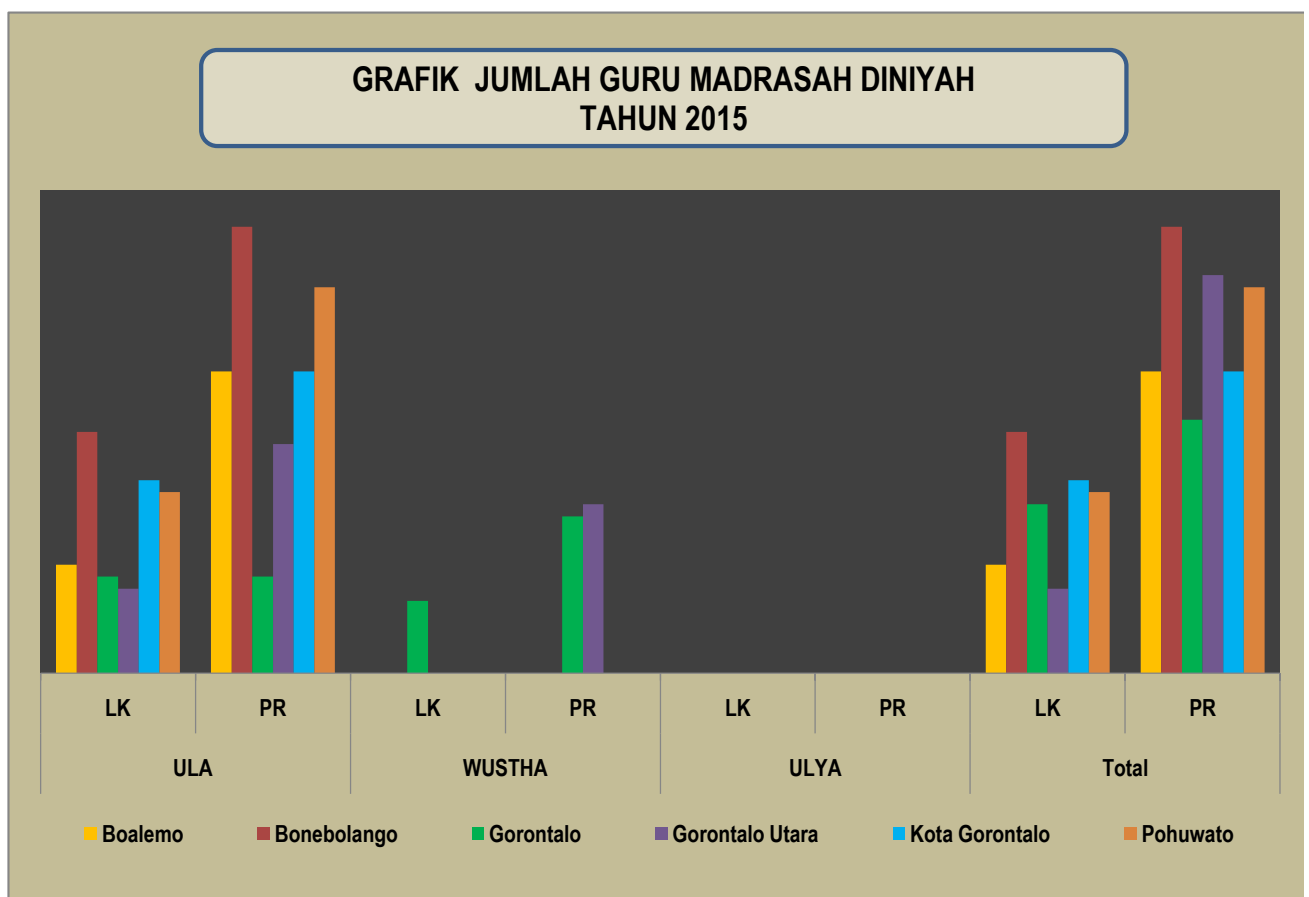

Tabel 3.35  
 Data Jumlah Guru Madrasah Diniyah  
 Tahun 2015

No	Kab/Kota	ULA		WUSTHA		ULYA		Total	
		LK	PR	LK	PR	LK	PR	LK	PR
1	Boalemo	9	25	0	0	0	0	9	25
2	Bonebolango	20	37	0	0	0	0	20	37
3	Gorontalo	8	8	6	13	0	0	14	21
4	Gorontalo Utara	7	19	0	14	0	0	7	33
5	Kota Gorontalo	16	25	0	0	0	0	16	25
6	Pohuwato	15	32	0	0	0	0	15	32
<b>Jumlah Total</b>		<b>75</b>	<b>146</b>	<b>6</b>	<b>27</b>	<b>0</b>	<b>0</b>	<b>81</b>	<b>173</b>

Vertical line on the left side of the page.