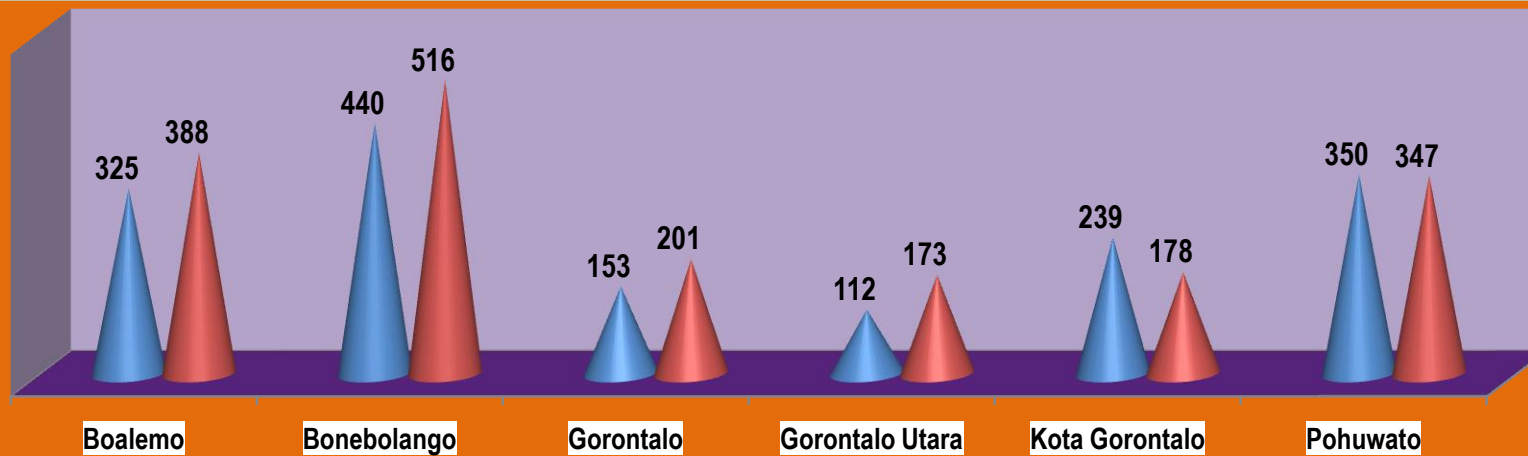

Tabel 3.32

Data Jumlah Santri Madrasah Diniyah Berdasarkan Jenis Kelamin

Tahun 2015

No	Kab/Kota	Jumlah Santri		Total
		LK	PR	
1	Boalemo	325	388	713
2	Bonebolango	440	516	956
3	Gorontalo	153	201	1669
4	Gorontalo Utara	112	173	285
5	Kota Gorontalo	239	178	417
6	Pohuwato	350	347	702
JUMLAH TOTAL		1619	1803	3422

Grafik Jumlah Santri Menurut Jenis Kelamin
Tahun 2015

■ Jumlah Santri LK

■ Jumlah Santri PR