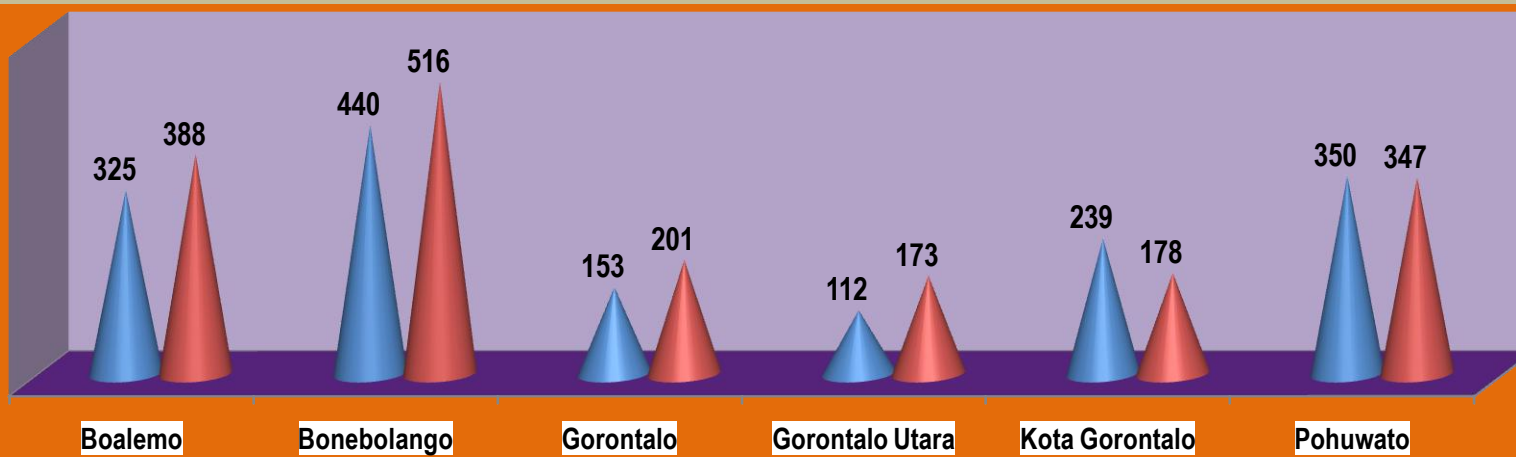

Tabel 3.32

Data Jumlah Santri Madrasah Diniyah Berdasarkan Jenis Kelamin

Tahun 2017

No	Kab/Kota	Jumlah Santri		Total
		LK	PR	
1	Boalemo	325	388	713
2	Bonebolango	440	516	956
3	Gorontalo	153	201	1669
4	Gorontalo Utara	112	173	285
5	Kota Gorontalo	239	178	417
6	Pohuwato	350	347	702
<b>JUMLAH TOTAL</b>		<b>1619</b>	<b>1803</b>	<b>3422</b>

Grafik Jumlah Santri Menurut Jenis Kelamin  
Tahun 2017

■ Jumlah Santri LK

■ Jumlah Santri PR