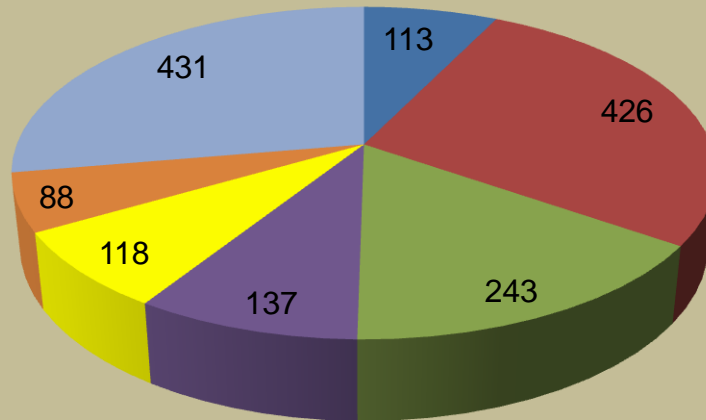

Tabel 1.4

Jumlah Aparatur Sipil Negara di Lingkungan Kementerian Agama Menurut Golongan Tahun 2017

No	Unit Kerja	Jumlah	Golongan / Ruang																				
			I					II					III					IV					
			a	b	c	d	Jumlah	a	b	c	d	Jumlah	a	b	c	d	Jumlah	a	b	c	d	e	Jumlah
1	Kanwil Kementerian Agama	113	0	0	0	0	0	1	4	6	4	15	5	36	18	22	81	11	5	1	0	0	17
2	Kemenag Kabupaten Gorontalo	426	0	0	1	0	1	12	14	8	4	38	34	99	82	51	266	117	4	0	0	0	121
3	Kemenag Kabupaten Bonebolango	243	1	0	0	0	1	14	7	8	1	30	18	65	44	30	157	54	1	0	0	0	55
4	Kemenag Kabupaten Boalemo	137	0	0	0	0	0	4	9	3	1	17	11	34	34	17	96	23	1	0	0	0	24
5	Kemenag Kabupaten Pohuwato	118	0	0	0	0	0	1	0	1	2	4	11	41	23	16	91	23	0	0	0	0	23
6	Kemenag Kabupaten Gorontalo Utara	88	0	0	0	0	0	2	3	5	1	11	4	42	11	13	70	6	1	0	0	0	7
7	Kemenag Kota Gorontalo	431	0	0	1		1	21	14	6	7	48	26	72	83	54	235	145	2	0	0	0	147
Jumlah Total		1556	1	0	2	0	3	55	51	37	20	163	109	389	295	203	996	379	14	1	0	0	394

JUMLAH APARATUR SIPIL NEGARA KEMENTERIAN AGAMA MENURUT KABUPATEN / KOTA

■ Kanwil Kementerian Agama

■ Kemenag Kabupaten Gorontalo

■ Kemenag Kabupaten Bonebolango

■ Kemenag Kabupaten Boalemo

■ Kemenag Kabupaten Pohuwato

■ Kemenag Kabupaten Gorontalo Utara

■ Kemenag Kota Gorontalo